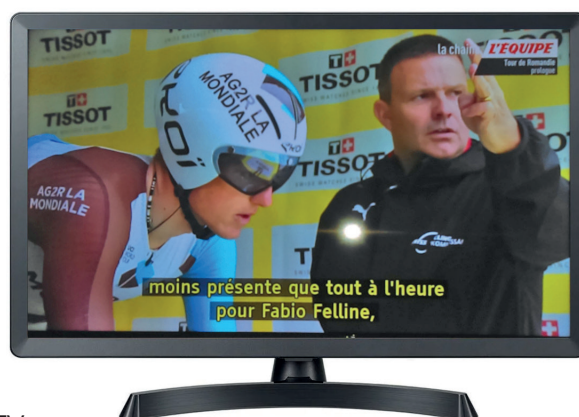

ever
MEDIA

PARAMÉTRAGE

- Niveau de signal en sortie
- Modulation QAM, symbol rate, canaux/fréquences
- Signalisation DVB-SI dynamique (SDT/EIT/NIT/PAT/ PMT/...) avec effet immédiat sur les téléviseurs
- Gestion de la numérotation des chaînes (LCN)
- Import/export des configurations
- Retours d'informations en supervision et monitoring

UTILISATION

- Idéal pour les sites en IP et coax
- Compatible avec tous les middlewares TV
- Ajouter des chaînes internes aux bouquets TV

SCHÉMA DE PRINCIPE

ENTRÉES

- DVB-T/T2
- DVB-S/S2
- DVB-C
- DVB-CI
- MPEG-TS (SPTS, MPTS) sur UDP/IP (unicast, multicast)
- Streaming video (HLS...)
- Fichiers video files (TS, MP4...)

TOCCATA

TRAITEMENT

- Transmodulation
- Multiplexage MPTS
- Signalisation DVB-SI
- Déchiffrement

SORTIES

- DVB-C
- MPEG-TS (SPTS, MPTS) sur UDP/IP (unicast, multicast)

Caractéristiques

Châssis rackable :

- Dimensions : Largeur 19 pouces - Hauteur 3 U - Profondeur 30 cm
- Poids : 7,5 Kg

Connecteurs :

- Type F
- 2 ports RJ45 (interfaces 1 Gbps)

Caractéristiques électriques :

- Alimentation : 110/230 V
- Puissance consommée : typique < 100 W
- Puissance de signal max en sortie DVB-C : 102 dBμV

Entrées/sorties DVB :

- Se référer à la liste de prix

Option :

- Alimentation redondante

EVERMEDIA

Parc Technopolis - Bâtiment Zeta 1
3 Avenue du Canada - 91940 LES ULIS - FRANCE
Tel : +33 (0)1 82 28 48 00 - contact@evermedia.tv

ever
MEDIA